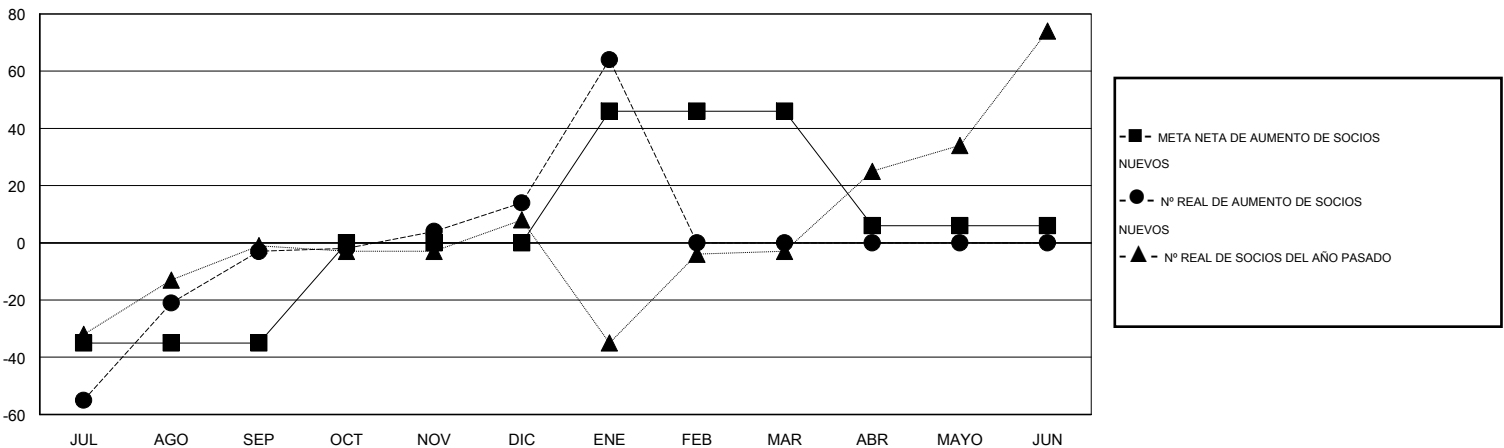

MONTHLY MEMBERSHIP PROGRESS REPORT

District R 3

Results as of: 1/31/2017

GMT: CARLOS JUSTINIANO

UBICACIÓN DOMINICAN REPUBLIC

GMT DE AE

Clubes				socios			
RESULTADOS DE 2016-2017				RESULTADOS DE 2016-2017			
TRIMESTRE	META DE CLUBES NUEVOS	NUEVOS CLUBES	CLUBES DADOS DE BAJA	TRIMESTRE	META NETA DE AUMENTO DE SOCIOS NUEVOS (sin reincorporados ni trasladados)	Nº REAL DE AUMENTO DE SOCIOS NUEVOS (sin reincorporados ni trasladados)	Nº REAL DE SOCIOS DADOS DE BAJA (incluidos traslados)
JUL/AGO/SEP	0	1	0	JUL/AGO/SEP	-35	63	66
OCT/NOV/DIC	0	0	0	OCT/NOV/DIC	35	20	3
ENE/FEB/MAR	1	2	0	ENE/FEB/MAR	46	57	7
ABR/MAYO/JUN	0	0	0	ABR/MAYO/JUN	-40	0	0

METAS Y CIFRA ACUMULATIVA DE CLUBES NUEVOS

METAS Y CIFRA ACUMULATIVA DE SOCIOS

CLUBES DADOS DE BAJA: 0	21 CLUBS OF 50 AÑADIERON 1 O MÁS SOCIOS NUEVOS	DISTRIBUCIÓN POR SEXO
SOCIOS DADOS DE BAJA	HAGA CLIC AQUÍ PARA OBTENER LOS DATOS ACUMULATIVOS DE SOCIOS	MASCULINO 781 (53.49%)
FALLECIDOS 4		FEMENINO 679 (46.51%)
CLUB CANCELADO 0	TOTAL DE SOCIOS EN UNIDADES FAMILIARES 443	
OTRO 72	SOCIOS FAMILIARES QUE PAGAN LA MITAD DE LAS CUOTAS 261	
TOTAL 76		