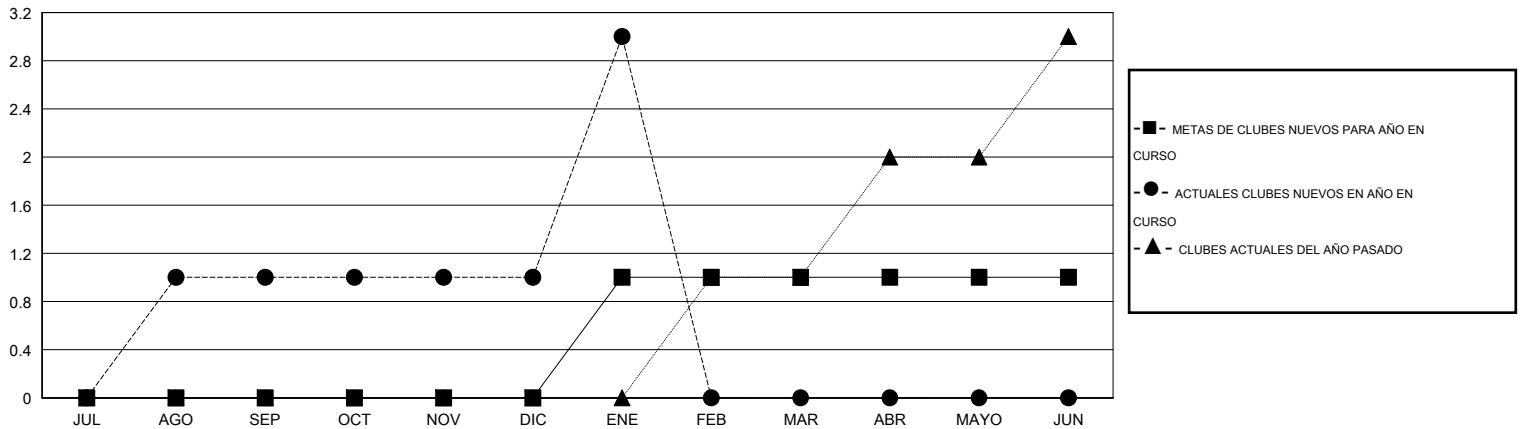

MONTHLY MEMBERSHIP PROGRESS REPORT

District R 3

Results as of: 1/31/2017

GMT: CARLOS JUSTINIANO

UBICACIÓN DOMINICAN REPUBLIC

GMT DE AE

Clubes				socios			
RESULTADOS DE 2016-2017				RESULTADOS DE 2016-2017			
TRIMESTRE	META DE CLUBES NUEVOS	NUEVOS CLUBES	CLUBES DADOS DE BAJA	TRIMESTRE	META NETA DE AUMENTO DE SOCIOS NUEVOS (sin reincorporados ni trasladados)	Nº REAL DE AUMENTO DE SOCIOS NUEVOS (sin reincorporados ni trasladados)	Nº REAL DE SOCIOS DADOS DE BAJA (incluidos traslados)
JUL/AGO/SEP	0	1	0	JUL/AGO/SEP	-35	63	66
OCT/NOV/DIC	0	0	0	OCT/NOV/DIC	35	20	3
ENE/FEB/MAR	1	2	0	ENE/FEB/MAR	46	57	7
ABR/MAYO/JUN	0	0	0	ABR/MAYO/JUN	-40	0	0

METAS Y CIFRA ACUMULATIVA DE CLUBES NUEVOS

METAS Y CIFRA ACUMULATIVA DE SOCIOS

CLUBES DADOS DE BAJA: 0	21 CLUBS OF 50 AÑADIERON 1 O MÁS SOCIOS NUEVOS	DISTRIBUCIÓN POR SEXO
SOCIOS DADOS DE BAJA	HAGA CLIC AQUÍ PARA OBTENER LOS DATOS ACUMULATIVOS DE SOCIOS	MASCULINO 781 (53.49%)
FALLECIDOS 4		FEMENINO 679 (46.51%)
CLUB CANCELADO 0	TOTAL DE SOCIOS EN UNIDADES FAMILIARES 443	
OTRO 72	SOCIOS FAMILIARES QUE PAGAN LA MITAD DE LAS CUOTAS 261	
TOTAL 76		